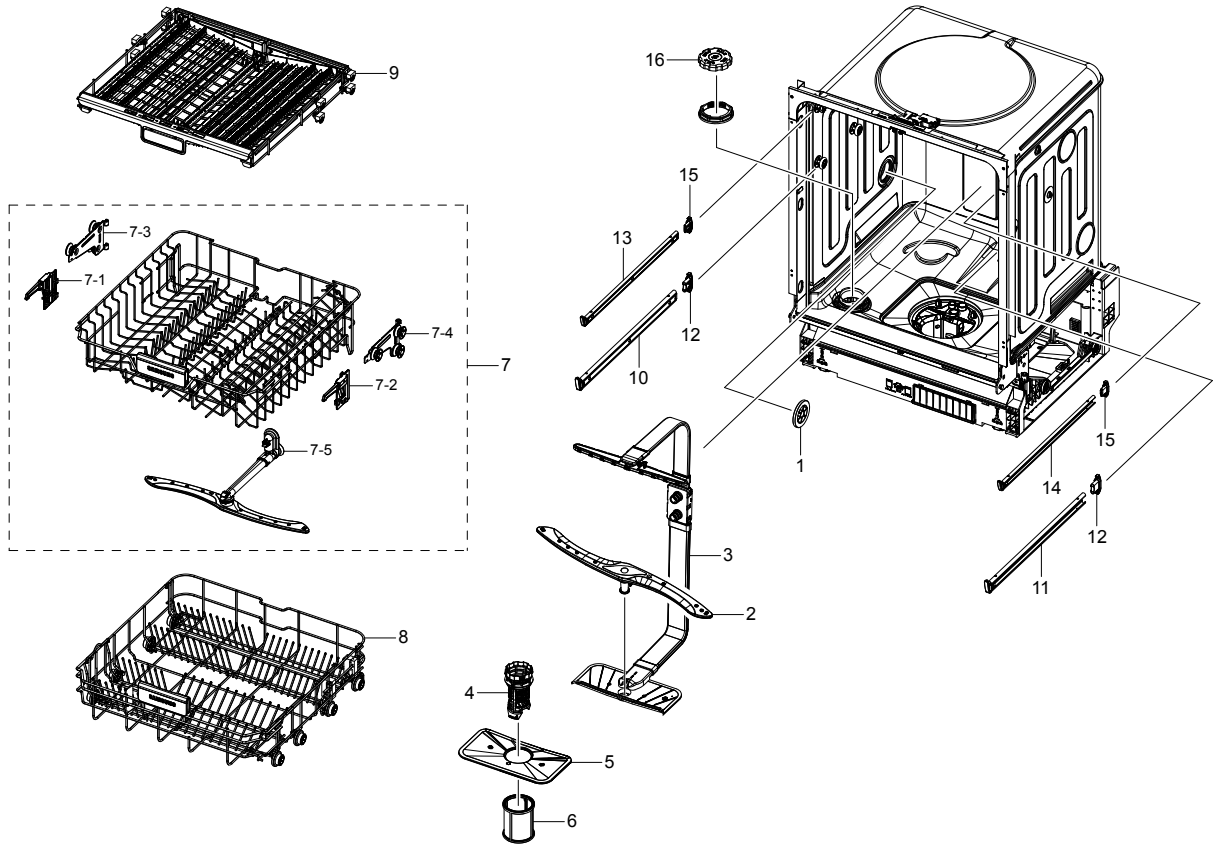

Web site of Store(components ,tools) : <http://www.samsung.com/support>

* Image may vary according to model.

1. EXTERNAL PARTS

MODEL CODE: DW60M6070IB/ET

SVC_Code	Code No.	QTY
1	DD81-01388A	1
2	DD81-02457A	1
3	DD81-02458A	1
4	DD81-01373A	1
5	DD81-03043A	1
6	DD82-01774A	1
7	DD82-01773A	1
8	DD81-01381A	1

2. INTERNAL PARTS

MODEL CODE: DW60M6070IB/ET

SVC_Code	Code No.	QTY
1	DD81-01387A	1
2	DD81-01847A	1
3	DD82-01501A	1
4	DD81-02452A	1
5	DD81-02454A	1
6	DD81-02453A	1
7	DD82-01496A	1
7-1	DD81-01444A	1
7-2	DD81-01443A	1
7-3	DD81-01433A	1
7-4	DD81-01432A	1
7-5	DD82-01500A	1
8	DD82-01498A	1
9	DD82-01499A	1
10	DD81-01379A	1
11	DD81-01413A	1
12	DD81-01378A	2
13	DD82-01170A	1
14	DD82-01169A	1
15	DD81-01674A	2
16	DD81-01678A	1